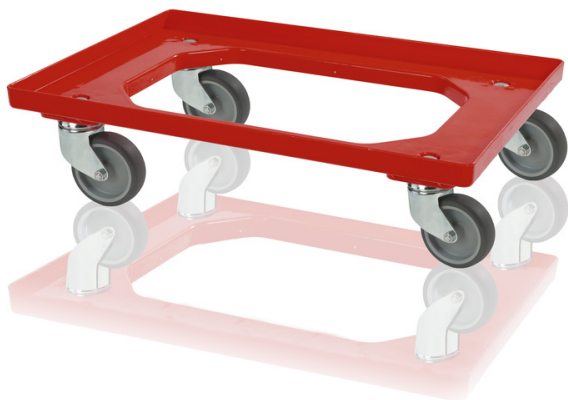

Plastový podvozok 2 otočné + 2 pevné kolieska červený

Vďaka podvozku je manipulácia s prepravkami jednoduchá. Veľkosť je určená pre debny 60 x 40 cm, je vhodná aj pre debny 40 x 30 cm - 2 pozície. Voliteľne s gumovými alebo polyamidovými kolesami. Vidlice zo zinku alebo nehrdzavejúcej ocele, všetko podľa želania zákazníka. Je veľmi stabilný, vyrobený z kvalitného ABS.

Kód: 980320

Počet kusov na palete: 40

Technické parametre

Parametre:

Farba	červená
Materiál	ABS
Hmotnosť	3.51 kg
Nosnosť dynamická	250 kg

Špecifikácia

2 otočné a 2 pevné 100 mm kolieska

Uvedené hodnoty sú orientačné a vychádzajú z praktickej skúsenosti a normy ISO 8611. Tieto hodnoty boli získané pri rovnomernom zaťažení pri izbovej teplote (20 °C). Vzhľadom k rôznym podmienkam použitia môžu byť zaznamenané odlišné hodnoty. Odporúčame vykonať testovanie výrobku pred jeho nasadením.

Rozmery

Dĺžka	60 cm
Šírka	40 cm
Výška	16.8 cm

Vnútorne rozmery

Vnútorný rozmer výška	14.4 cm
-----------------------	---------